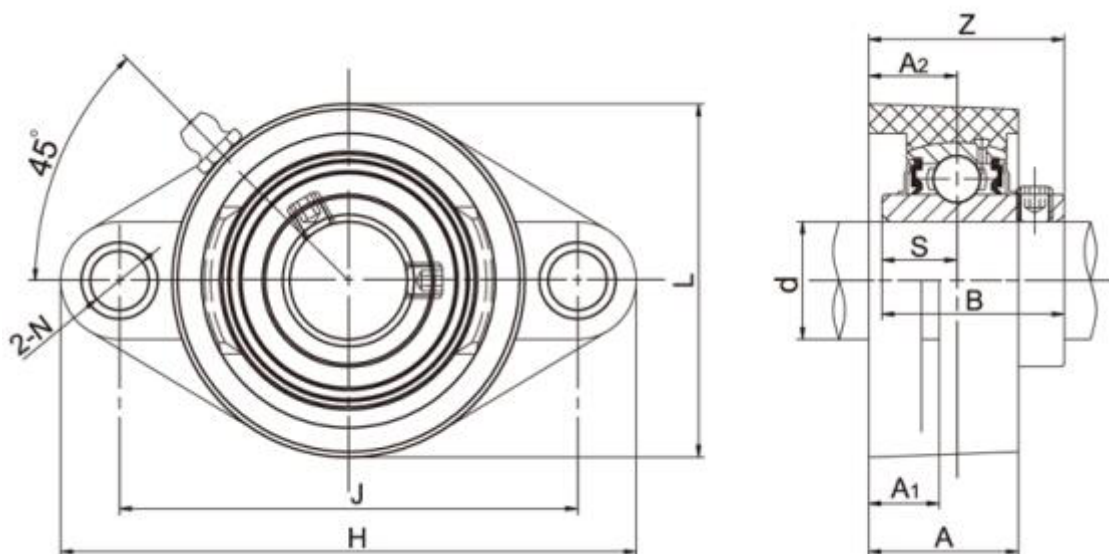

Varenummer: 54810642083

Beskrivelse: 2 huls flangeleje TP-SUCFL208 f/aksel Ø40mm  
Indsats rustfast, hus termoplast grøn

## Mål

|            |          |
|------------|----------|
| A = 37.5   | L = 101  |
| A1 = 20    | N = 14   |
| A2 = 21.5  | S = 19   |
| B = 49.2   | Z = 51.7 |
| Bolt = M12 |          |
| d = 40     |          |
| H = 176    |          |
| J = 144    |          |